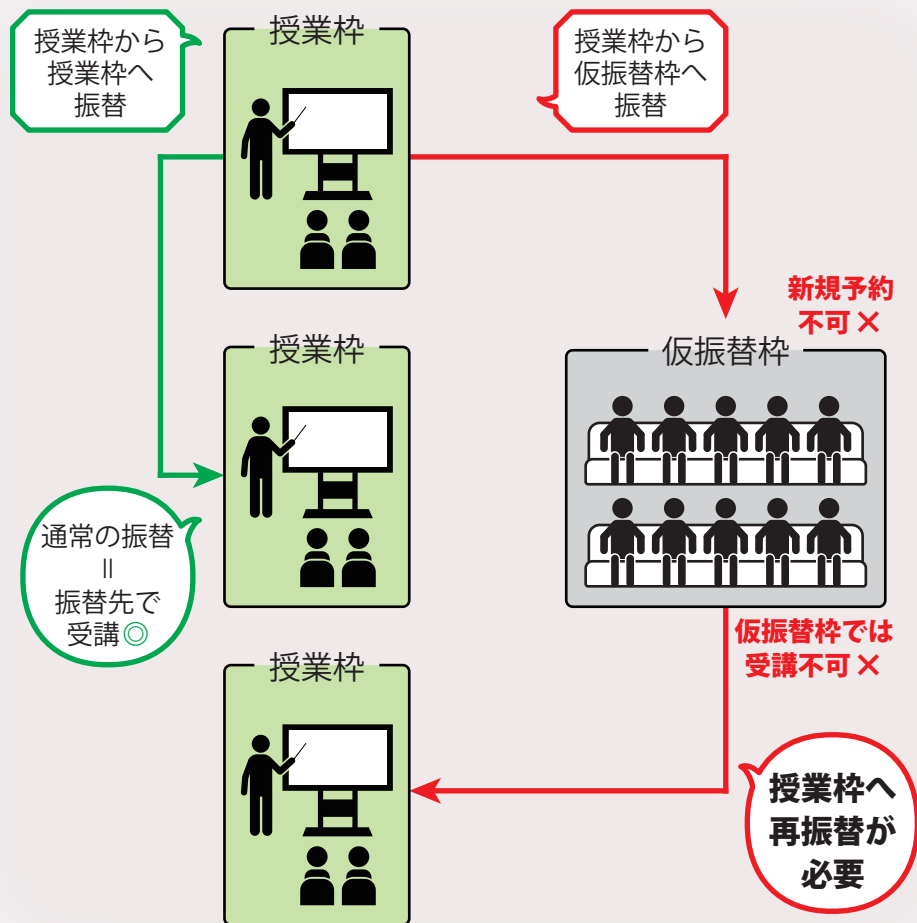

仮振替枠について

仮振替枠は、振替先が決まらない場合にご利用頂けます。実際の授業枠ではありませんので、**この枠では受講はできません。**期限までに必ず振替手続きをお取り下さい。オンラインシステムを利用しての振替期限は、仮振替時間の24時間前までとなります。**振替手続きをお取りにならない場合は、欠席となりますのでご注意ください。**

●●● 振替期限 ●●●

「仮振替枠」をご利用の場合には、仮振替時間まで振替期限が延長になります。再振替をせずに仮振替時間の24時間前を過ぎてしまった場合は、仮振替時間までに事務局へご連絡下さい。その際は、事務局で「仮振替枠」から次の「仮振替枠」へ振替を行います。**事務局からはご連絡を差し上げておりませんのでご注意ください。**但し、最初の授業日（最初の振替元）から6ヶ月間を超えて振替を行う事はできません。また、**新規予約で「仮振替枠」を利用する事はできません。**

●●● プレミア会員 ●●●

プレミアム会員の生徒様が「仮振替枠」をご利用の際に再振替をせずに仮振替時間を過ぎてしまった場合は、事務局で「仮振替枠」から次の「仮振替枠」への自動振替を行います。但し、最初の授業日（最初の振替元）から6ヶ月間を超えて振替を行う事はできません。また、**新規予約で「仮振替枠」を利用する事はできません。**

英語の時間英会話学院 白金高輪校

【所在地】東京都港区高輪 1-2-17 高輪樫ビル 2F
 【授業時間】平日 / 土日 11:00-21:50
 【TEL】03-5795-4636
 【公式総合サイト】<https://www.eigonojikan.co.jp>