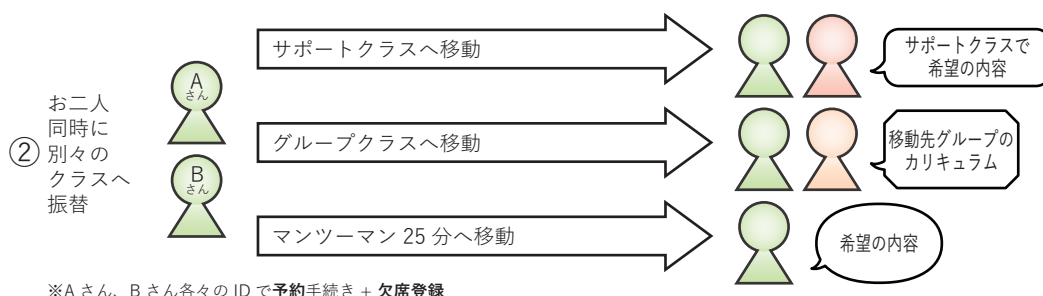

ペアレッスンを受講中の生徒様