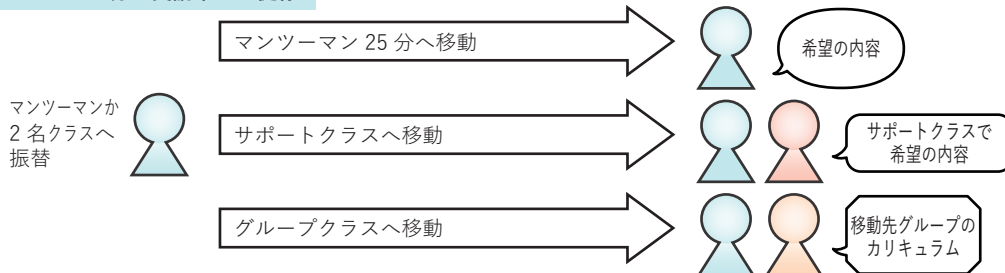

マンツーマン 25 分を受講中の生徒様