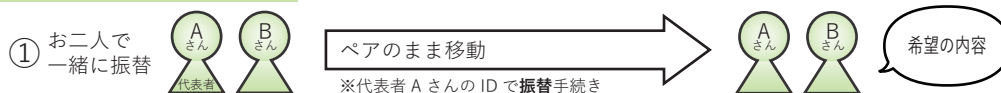

ペアレッスンを受講中の生徒様